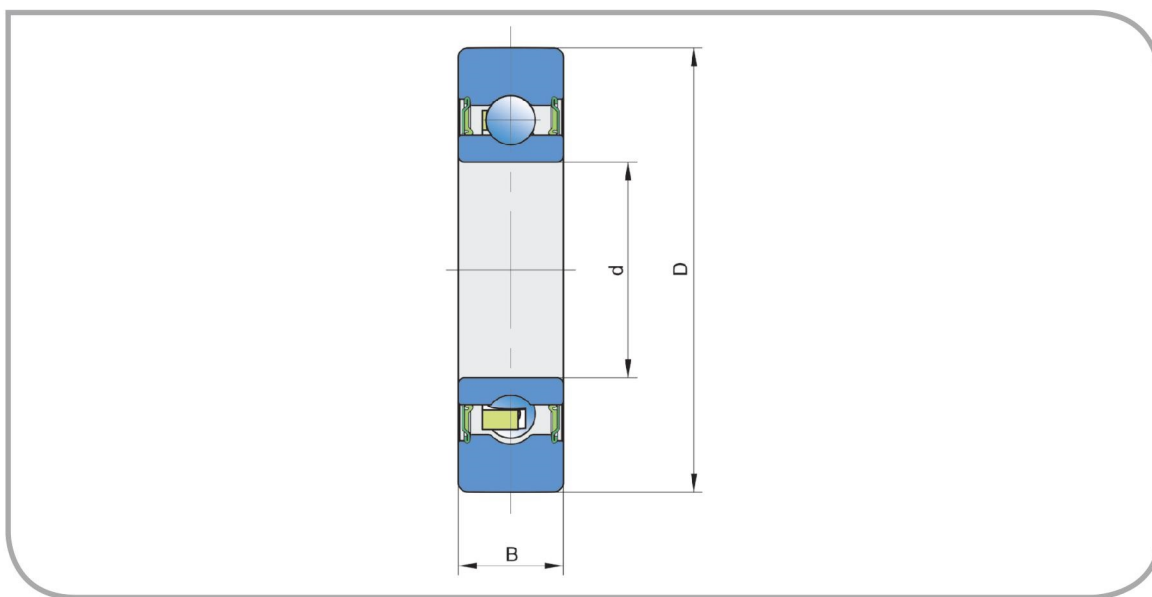

Подшипник шариковый Ball Bearing

LR35/72

СРАВНИТЕЛЬНЫЕ ОБОЗНАЧЕНИЯ COMPARATIVE DESIGNATION

FKL **LR35/72**

INA F552987

Сельскохозяйственная программа
Agricultural program

Размеры (мм)
Dimensions (mm)

d	D	B	kg
35	72	17	0,32