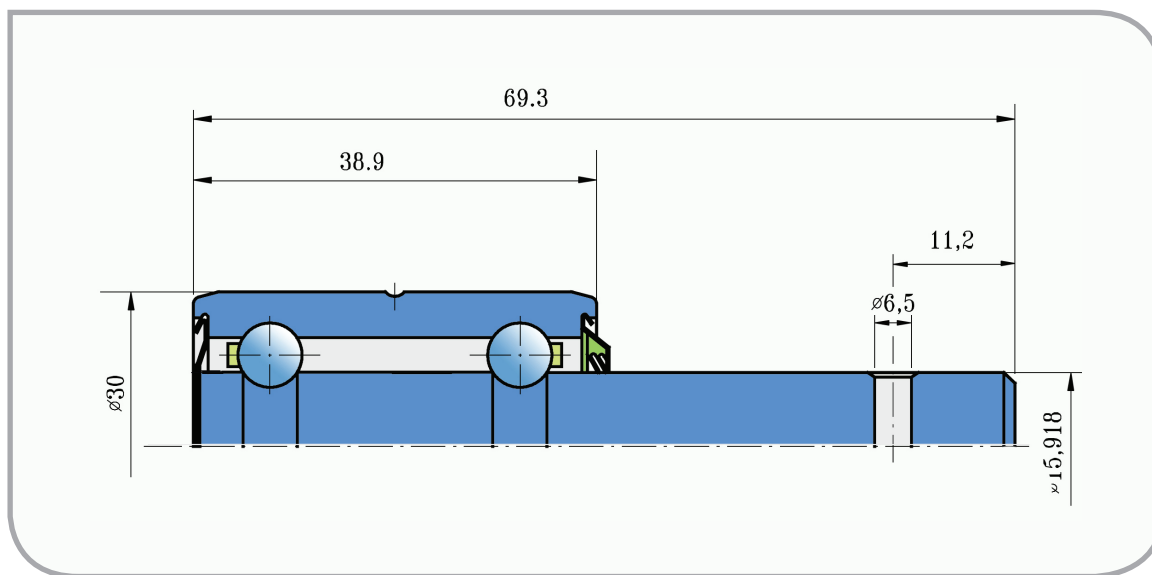

Размеры/Dimensions (mm)

d	D	B	kg
15,918	30	38,9	0,178

Место установки и применения:  
Possible place of mounting and application:

Сельско-хозяйственная техника и оборудование  
Agricultural machines and attachment machinery